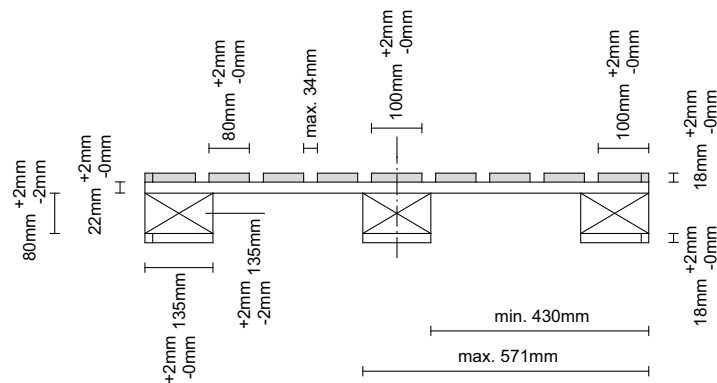

PALLET CP1 EPAL

1 000 x 1 200 mm

Côté 1 200 mm

Côté 1 000 mm

Vue du dessus