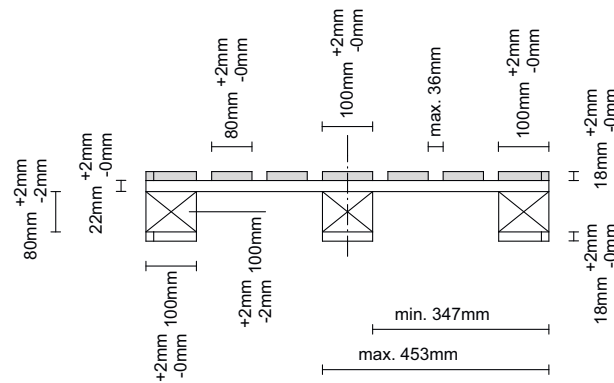

PALLET CP2 EPAL

800 x 1 200 mm

Côté 1 200 mm

Côté 800 mm

Vue du dessus