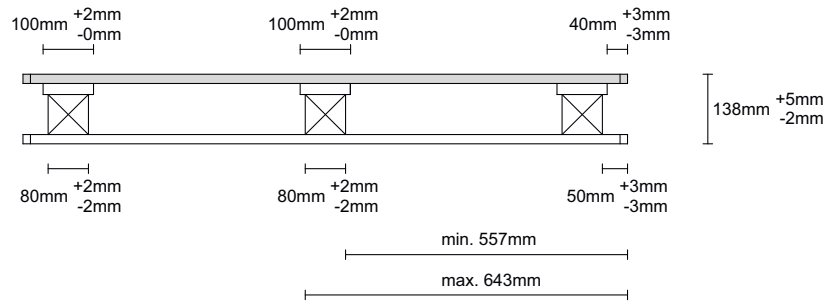

PALLET CP2 EPAL

800 x 1 200 mm

Côté 1 200 mm

Côté 800 mm

Vue du dessus