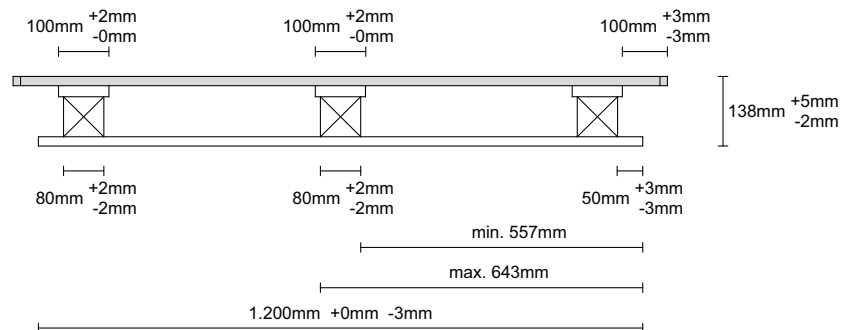

PALLET CP4 EPAL

1 100 x 1 300 mm

Côté 1 300 mm

Côté 1 100 mm

Vue du dessus