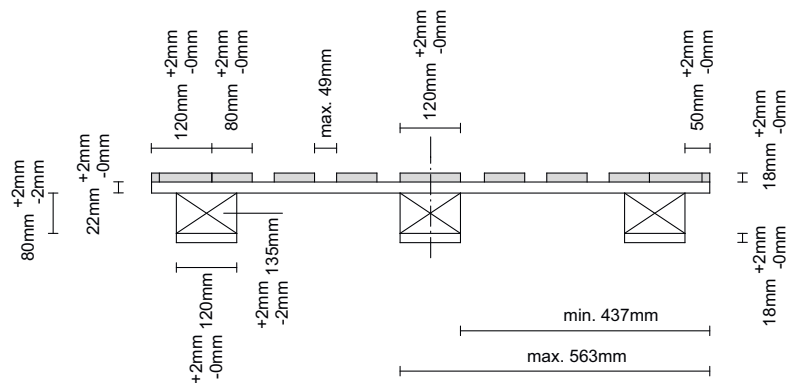

PALLET CP4 EPAL

1 100 x 1 300 mm

Côté 1 300 mm

Côté 1 100 mm

Vue du dessus