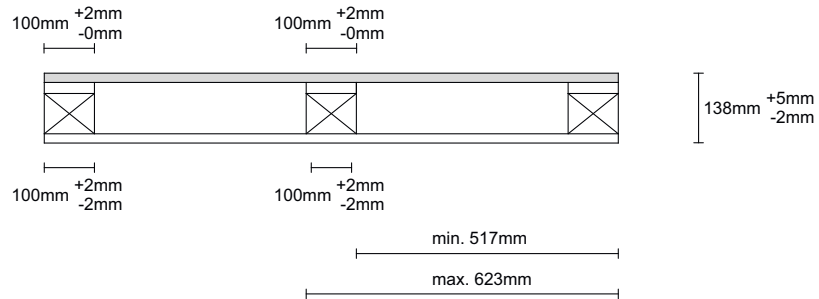

PALLET CP5 EPAL

760 x 1 140 mm

Côté 1 140 mm

Côté 760 mm

Vue du dessus