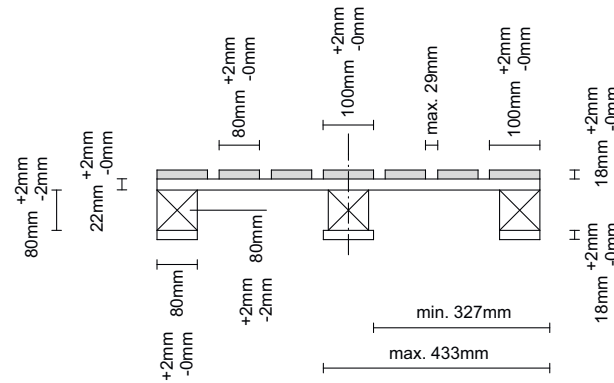

PALLET CP5 EPAL

760 x 1 140 mm

Côté 1 140 mm

Côté 760 mm

Vue du dessus