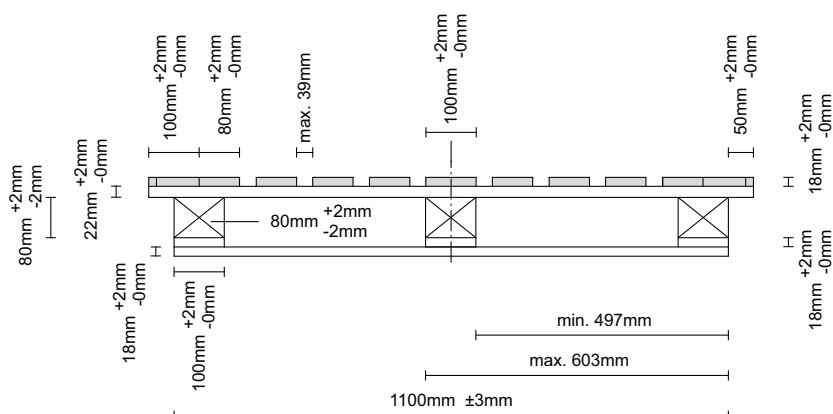

PALLET CP6 EPAL

1 200 x 1 000 mm

Côté 1 000 mm

Côté 1 200 mm

Vue du dessus