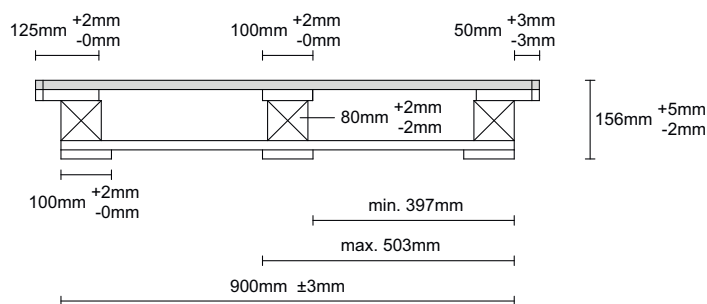

PALLET CP6 EPAL

1 200 x 1 000 mm

Côté 1 000 mm

Côté 1 200 mm

Vue du dessus