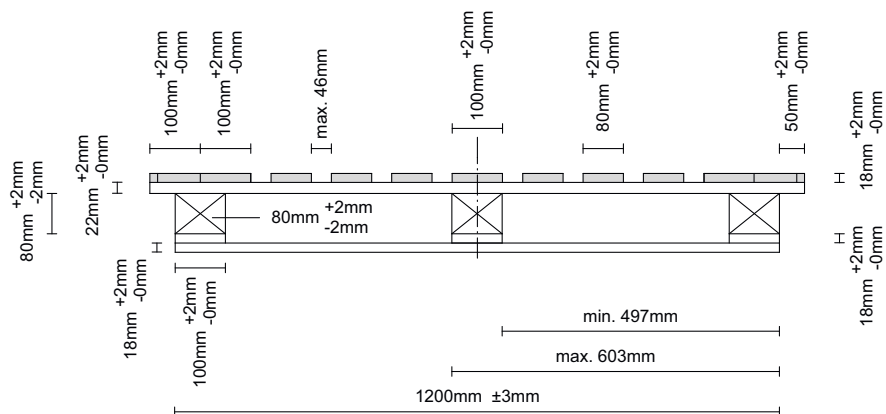

PALLET CP7 EPAL

1 300 x 1 100 mm

Côté 1 100 mm

Côté 1 300 mm

Vue du dessus