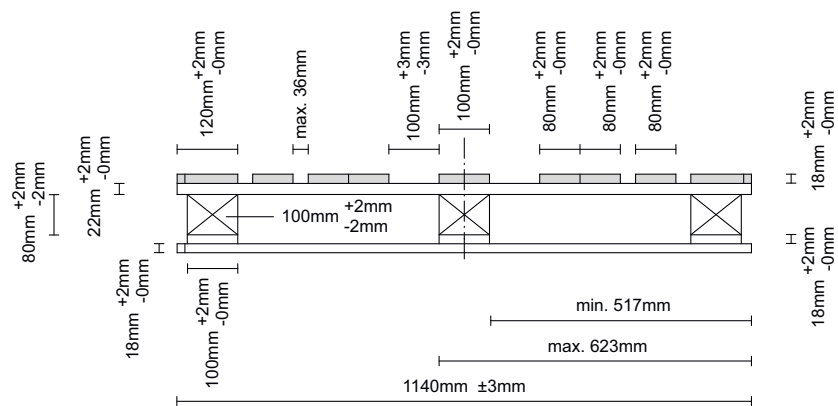

PALLET CP8 EPAL

1 140 x 1 140 mm

Côté 1 140 mm

Côté 1 140 mm

Vue du dessus