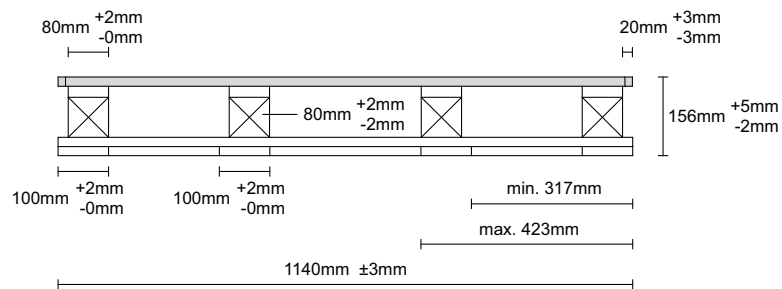

PALLET CP8 EPAL

1 140 x 1 140 mm

Côté 1 140 mm

Côté 1 140 mm

Vue du dessus