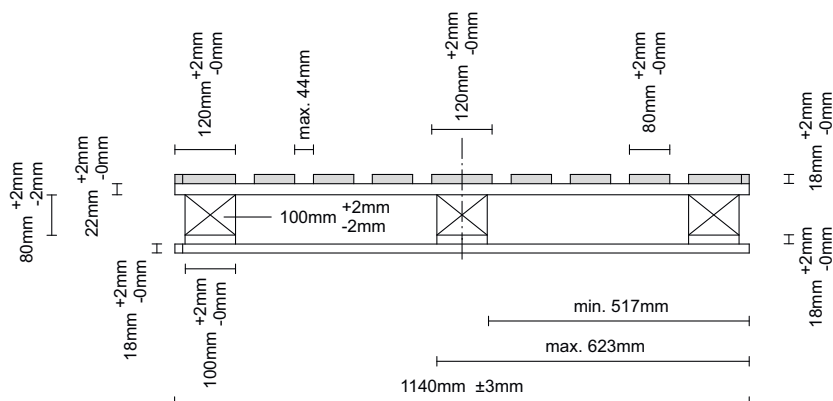

PALLET CP9 EPAL

1 140 x 1 140 mm

Côté 1 140 mm

Côté 1 140 mm

Vue du dessus