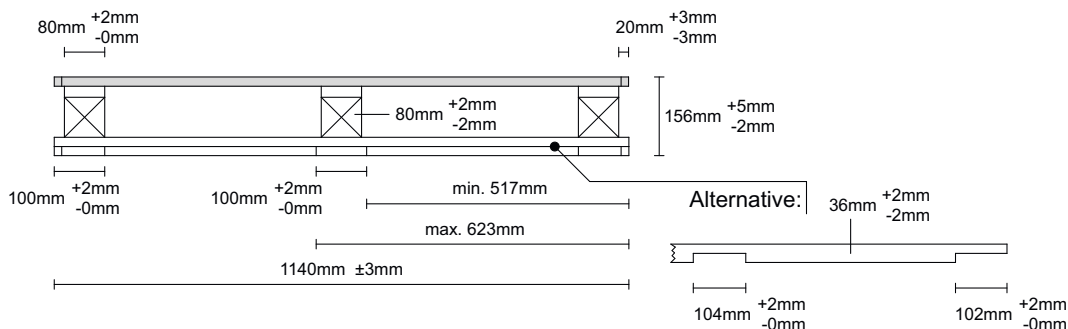

PALLET CP9 EPAL

1 140 x 1 140 mm

Côté 1 140 mm

Côté 1 140 mm

Vue du dessus